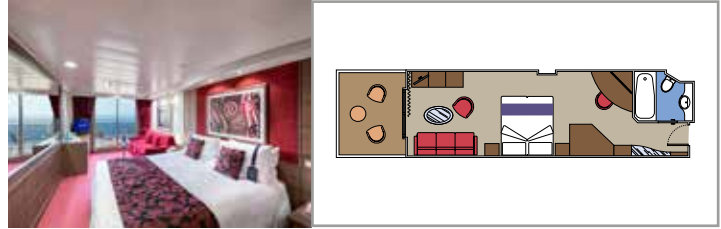

PREMIUM SUITE AUREA

SL1

≈25
≈6
14
4